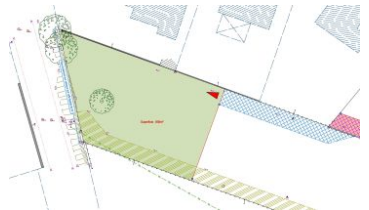

TERRAIN MONTIGNE MONTFAUCON

Numéro de dossier **2024238**

68 150 € Honoraires inclus
68 150 € Hors honoraires / Honoraires de 0% à la charge de l'acquéreur

Description :

Centre bourg de MONTIGNE - MONTFAUCON,

Parcelle de terrain à bâtir de 856 m² (avec 23,90 m de façade)

Raccordements aux différents réseaux à proximité

LIBRE DE CONSTRUCTEUR

Non soumis au DPE

Prix de vente : 68.150 € FAI (Prix Hors frais d'acte notarié)

Dont honoraires de 3150 € à la charge de l'acquéreur

RENSEIGNEMENTS ET VISITES SUR RDV

Informations sur les risques auxquels ce bien est exposé disponibles sur le site Géorisques : www.georisques.gouv.fr